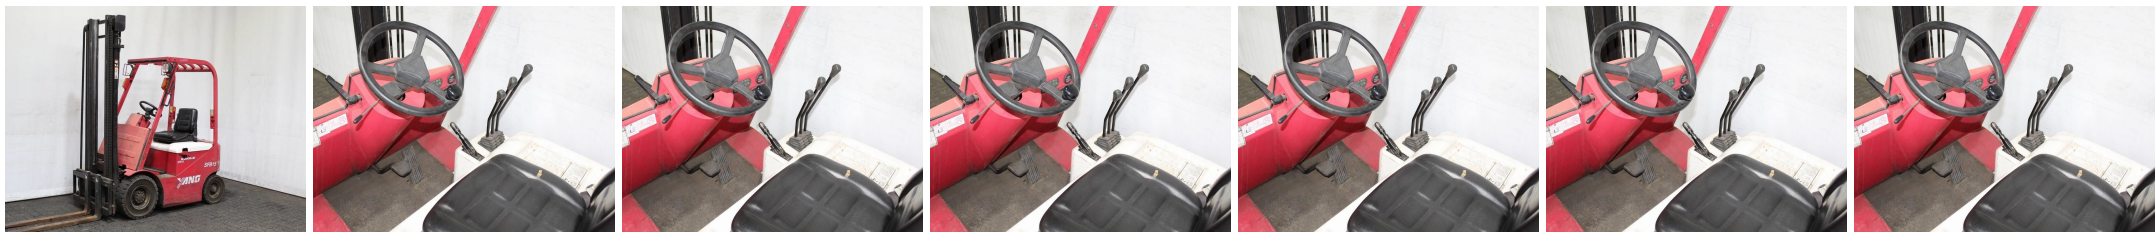

## W5079 YANG SFB 15 - Čelný vysokozdvížený vozík

Identifikačné číslo:	W5079	Rok výroby:	2000
Výrobca:	YANG	Voľný zdvih:	0 mm
Zdvihová veža:	Duplex/Standard (2W400)	Pohon:	Elektrický
Typ:	SFB 15	Vidlice:	1200 mm
Celková výška:	2480 mm	Stáv:	Pojazdný
Nosnosť:	1500 kg	Motorhodiny:	8351
Výška zdvihu:	4000 mm	Poznámka:	EZH,SS,B,4x SE
:			