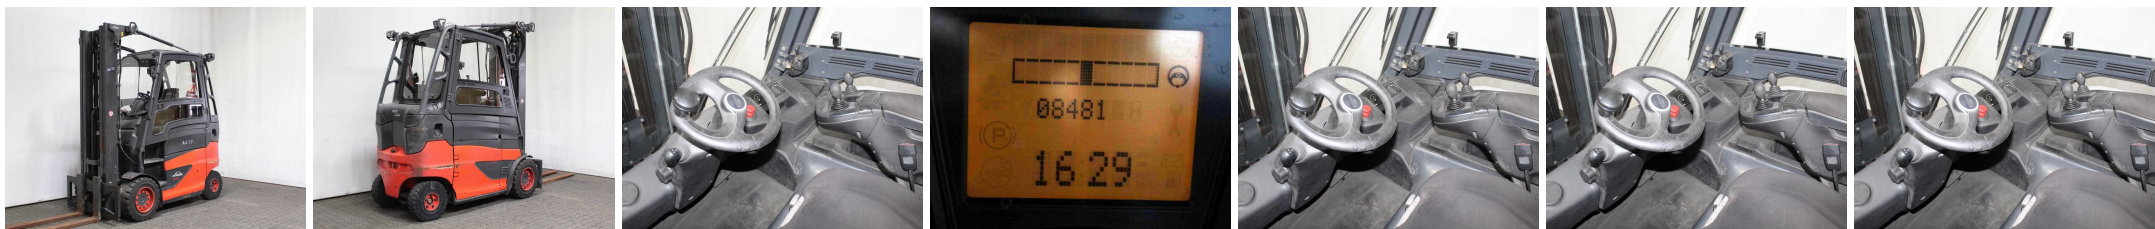

M4279 LINDE E 40 H-01/600 388 - Čelný vysokozdvížený vozík

Identifikačné číslo:	M4279	Rok výroby:	2013
Výrobca:	LINDE	Voľný zdvih:	2050 mm
Zdvihová veža:	Triplex (3F635)	Pohon:	Elektrický
Typ:	E 40 H-01/600 388	Vidlice:	1800 mm
Celková výška:	2960 mm	Stáv:	Pojazdný
Nosnosť:	4000 kg	Motorhodiny:	8481
Výška zdvihu:	6350 mm	Poznámka:	DZH,Kab,H,B,L,4x SE
:			