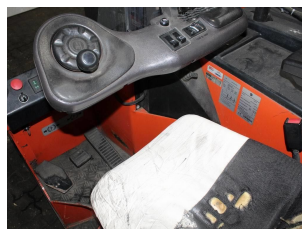

M4506 BT FRE 270 - Штабелёр 4-ходовый

Идентификационный номер:	M4506	год:	2007
производитель:	BT	Высота свободного подъёма:	2050 m.m.
Мачта:	Triplex (3F630)	привод:	электрический
тип:	FRE 270	Вилки:	800 m.m.
Высота:	2950 m.m.	состояние:	На ходу в рабочем состоянии
мощность:	2700 килограмм	часов:	13686
Высота подъёма:	6300 m.m.	Замечание:	EZH,IGV,B,L,3x V
:			