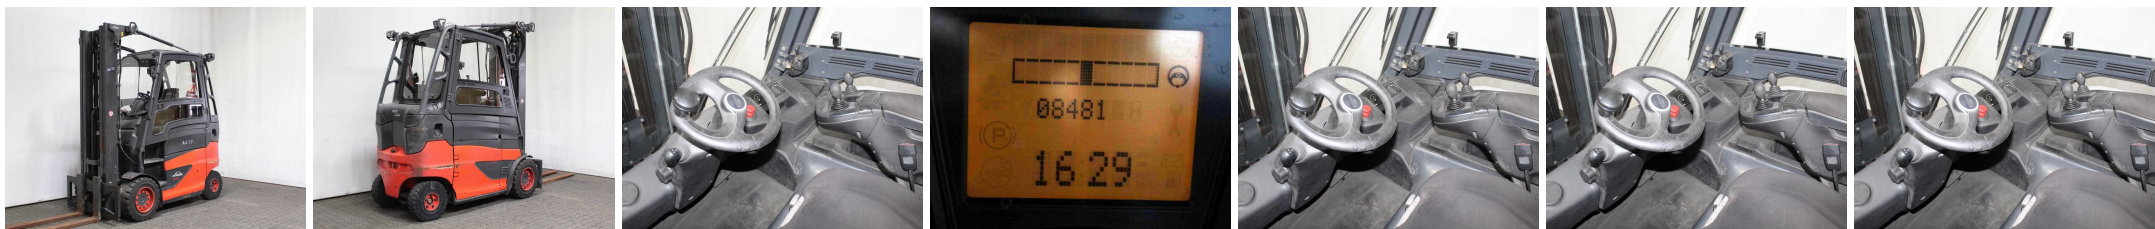

М4279 LINDE E 40 Н-01/600 388 - Вилочные погрузчики

Идентификационный номер:	М4279	год:	2013
производитель:	LINDE	Высота свободного подъёма:	2050 m.m.
Мачта:	Triplex (3F635)	привод:	электрический
тип:	Е 40 Н-01/600 388	Вилки:	1800 m.m.
Высота:	2960 m.m.	состояние:	На ходу в рабочем состоянии
мощность:	4000 килограмм	часов:	8481
Высота подъёма:	6350 m.m.	Замечание:	DZH,Kab,Н,В,L,4x SE
:			