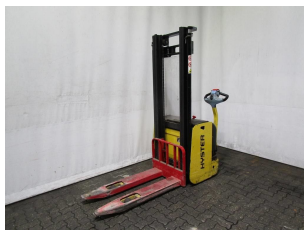

## 15242 HYSTER S 1.2-32 - Эл.тележка с подъёмом

Идентификационный номер:	15242	год:	2003
производитель:	HYSTER	Высота свободного подъёма:	0 m.m.
Мачта:	Telescope / Freeview (2W323)	привод:	электрический
тип:	S 1.2-32	Вылky:	1150 m.m.
Высота:	2030 m.m.	состояние:	На ходу в рабочем состоянии
мощность:	1200 килограмм	часов:	309
Высота подъёма:	3230 m.m.	Замечание:	B,L,4x V