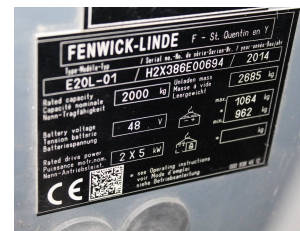

H3053 LINDE E 20 L-01 386 - Вилочные погрузчики

Идентификационный номер:	H3053	год:	2014
производитель:	LINDE	Высота свободного подъёма:	1510 m.m.
Мачта:	Triplex (3F462)	привод:	электрический
тип:	E 20 L-01 386	Вилки:	980 m.m.
Высота:	2120 m.m.	состояние:	На ходу в рабочем состоянии
мощность:	2000 килограмм	часов:	9365
Высота подъёма:	4625 m.m.	Замечание:	EZH,ISS,Kab,B,L,1-P,1-H,4x SE
:			