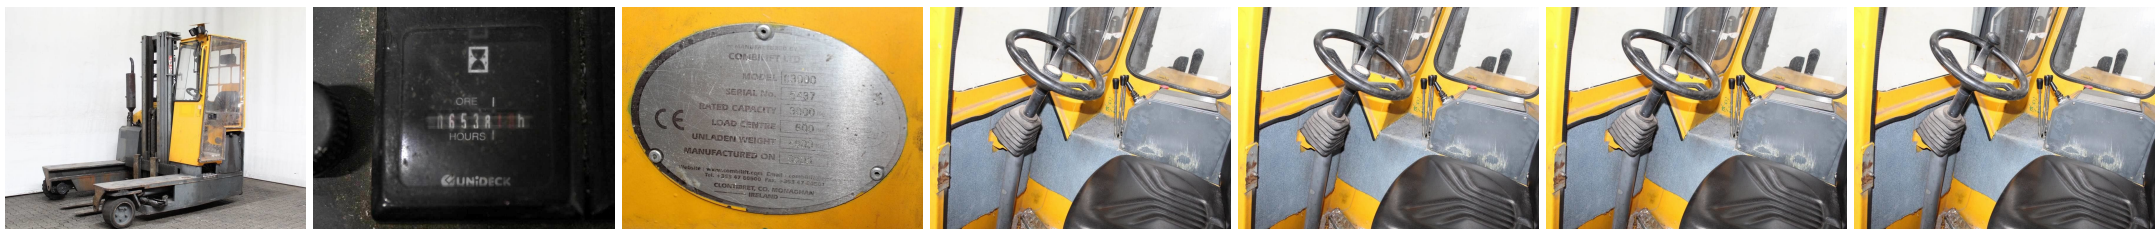

## C9235 COMBILIFT C 3000 - Штабелёр 4-ходовый

|                          |                 |                            |                             |
|--------------------------|-----------------|----------------------------|-----------------------------|
| Идентификационный номер: | C9235           | год:                       | 2005                        |
| производитель:           | COMBILIFT       | Высота свободного подъёма: | 1730 m.m.                   |
| Мачта:                   | Triplex (3F550) | привод:                    | дизель                      |
| тип:                     | C 3000          | Вылky:                     | 1150 m.m.                   |
| Высота:                  | 2430 m.m.       | состояние:                 | На ходу в рабочем состоянии |
| мощность:                | 3000 килограмм  | часов:                     | 6538                        |
| Высота подъёма:          | 5500 m.m.       | Замечание:                 | 3x SE                       |
| :                        |                 |                            |                             |