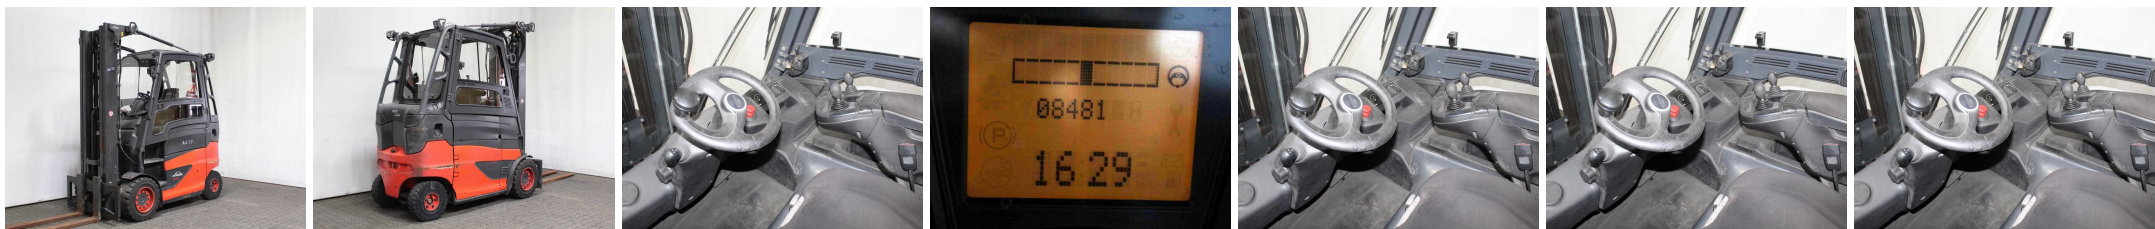

M4279 LINDE E 40 H-01/600 388 - Frontstapelaar

ID-Nr.:	M4279	Bouwjaar:	2013
Fabrikant:	LINDE	Vrij heffen:	2050 mm
Hefmast:	Triplex (3F635)	Aandrijving:	Elektro
Typ:	E 40 H-01/600 388	Lastvorken:	1800 mm
Bauhöhe:	2960 mm	Toestand:	fahrbereit
Draagvermogen:	4000 kg	Bedrijfsuren:	8481
Hefhoogte:	6350 mm	Bemerkung:	DZH,Kab,H,B,L,4x SE
:			