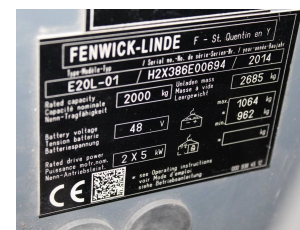

### H3053 LINDE E 20 L-01 386 - Frontstapelaar

ID-Nr.:	H3053	Bouwjaar:	2014
Fabrikant:	LINDE	Vrij heffen:	1510 mm
Hefmast:	Triplex (3F462)	Aandrijving:	Elektro
Typ:	E 20 L-01 386	Lastvorken:	980 mm
Bauhöhe:	2120 mm	Toestand:	fahrbereit
Draagvermogen:	2000 kg	Bedrijfsuren:	9365
Hefhoogte:	4625 mm	Bemerkung:	EZH,ISS,Kab,B,L,1-P,1-H,4x SE
:			