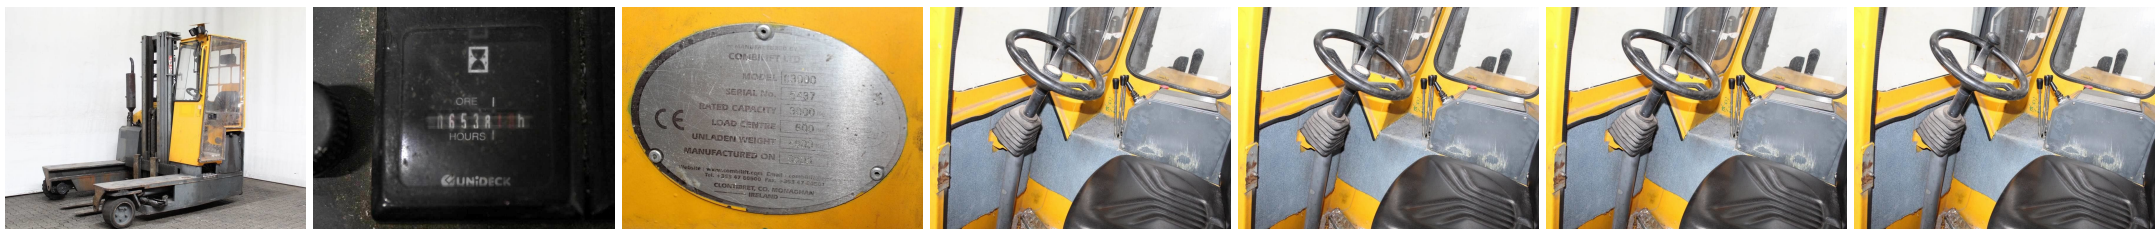

C9235 COMBILIFT C 3000 - Vier-Wege-Stapler

ID-Nr.:	C9235	Bouwjaar:	2005
Fabrikant:	COMBILIFT	Vrij heffen:	1730 mm
Hefmast:	Triplex (3F550)	Aandrijving:	Diesel
Typ:	C 3000	Lastvorken:	1150 mm
Bauhöhe:	2430 mm	Toestand:	fahrbereit
Draagvermogen:	3000 kg	Bedrijfsuren:	6538
Hefhoogte:	5500 mm	Bemerkung:	3x SE
:			