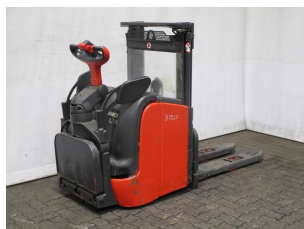

B7927 LINDE L 14 APi 372 - Deichsel-Stapler

ID-Nr.:	B7927	Bouwjaar:	2005
Fabrikant:	LINDE	Vrij heffen:	875 mm
Hefmast:	Duplex (2F192)	Aandrijving:	Elektro
Typ:	L 14 APi 372	Lastvorken:	1150 mm
Bauhöhe:	1415 mm	Toestand:	fahrbereit
Draagvermogen:	1400 kg	Bedrijfsuren:	3501
Hefhoogte:	1924 mm	Bemerkung:	B,6x BA
:			