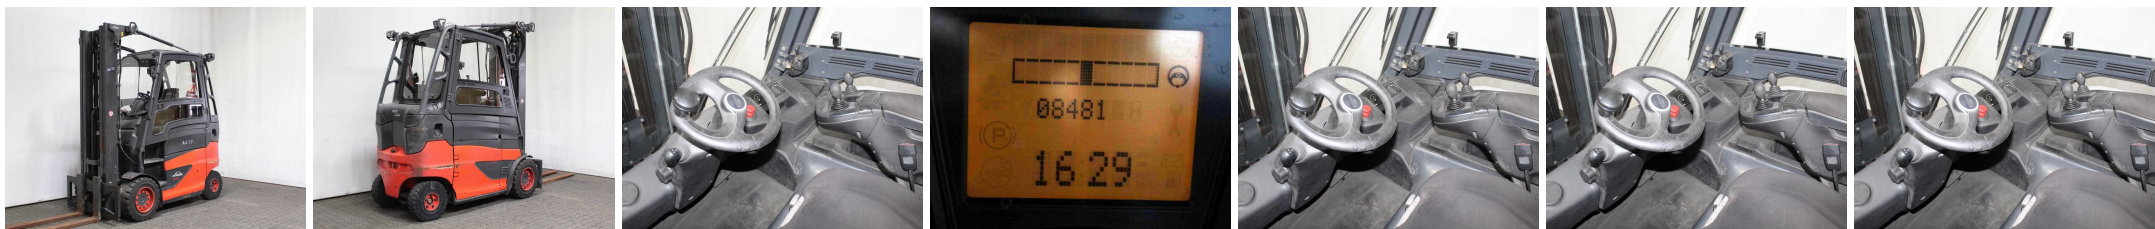

M4279 LINDE E 40 H-01/600 388 - Carrello frontale

Numero Id:	M4279	Anno:	2013
Fabbricante:	LINDE	Alzata libera:	2050 mm
Montante:	Triplex (3F635)	Tipo di trazione:	Elettrico
Tipo:	E 40 H-01/600 388	Forche:	1800 mm
Ingombro:	2960 mm	Stato:	Funzionante
Capacità:	4000 kg	Ore di lavoro:	8481
Alzata:	6350 mm	Osservazione:	DZH,Kab,H,B,L,4x SE
:			