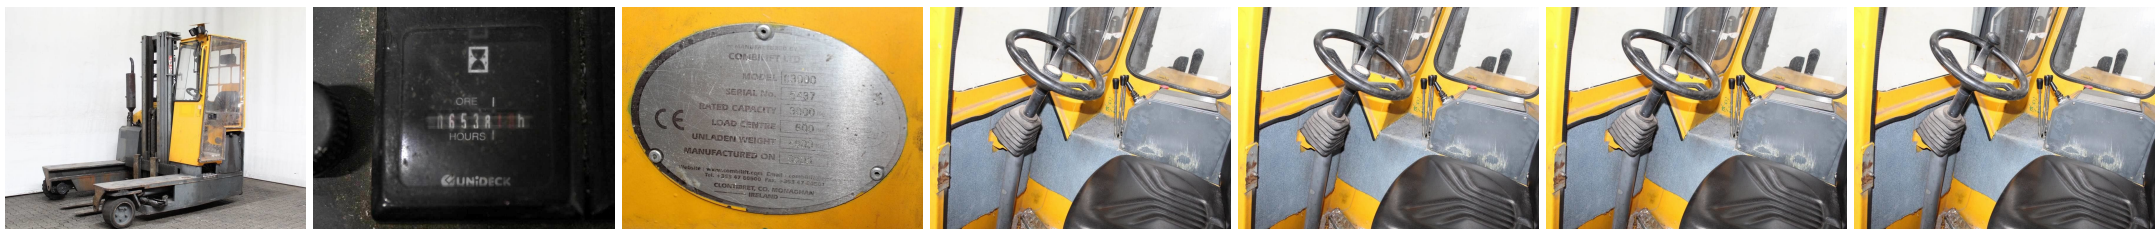

## C9235 COMBILIFT C 3000 - Carrello a Quattro Vie

Numero Id:	C9235	Anno:	2005
Fabbricante:	COMBILIFT	Alzata libera:	1730 mm
Montante:	Triplex (3F550)	Tipo di trazione:	Diesel
Tipo:	C 3000	Forche:	1150 mm
Ingombro:	2430 mm	Stato:	Funzionante
Capacità:	3000 kg	Ore di lavoro:	6538
Alzata:	5500 mm	Osservazione:	3x SE
:			