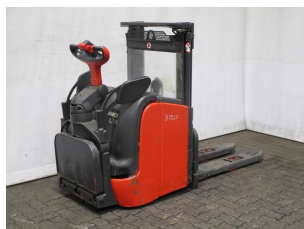

B7927 LINDE L 14 APi 372 - Stocicatori

Numero Id:	B7927	Anno:	2005
Fabbricante:	LINDE	Alzata libera:	875 mm
Montante:	Duplex (2F192)	Tipo di trazione:	Elettrico
Tipo:	L 14 APi 372	Forche:	1150 mm
Ingombro:	1415 mm	Stato:	Funzionante
Capacità:	1400 kg	Ore di lavoro:	3501
Alzata:	1924 mm	Osservazione:	B,6x BA
:			