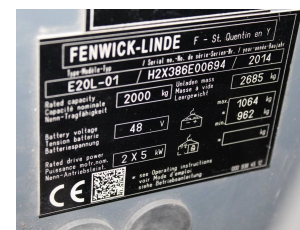

H3053 LINDE E 20 L-01 386 - Chariot élévateur frontal

Numéro d'identification:	H3053	Année:	2014
Fabricant:	LINDE	Levée libre:	1510 mm
Mât:	Triplex (3F462)	Propulsion:	Électrique
Type:	E 20 L-01 386	Fourches:	980 mm
Hauteur mât baissé:	2120 mm	État:	moyen
Capacité:	2000 kg	Heures:	9365
Hauteur d'élévation:	4625 mm	Remarque:	EZH,ISS,Kab,B,L,1-P,1-H,4x SE
:			