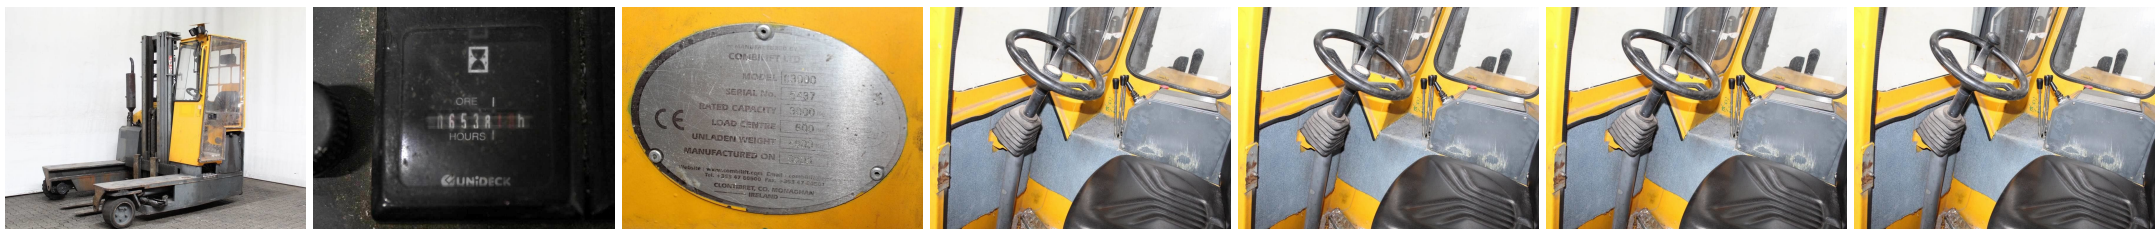

## C9235 COMBILIFT C 3000 - Chariots quatre-voies élec.

Numéro d'identification:	C9235	Année:	2005
Fabricant:	COMBILIFT	Levée libre:	1730 mm
Mât:	Triplex (3F550)	Propulsion:	Diesel
Type:	C 3000	Fourches:	1150 mm
Hauteur mât baissé:	2430 mm	État:	moyen
Capacité:	3000 kg	Heures:	6538
Hauteur d'élévation:	5500 mm	Remarque:	3x SE
:			