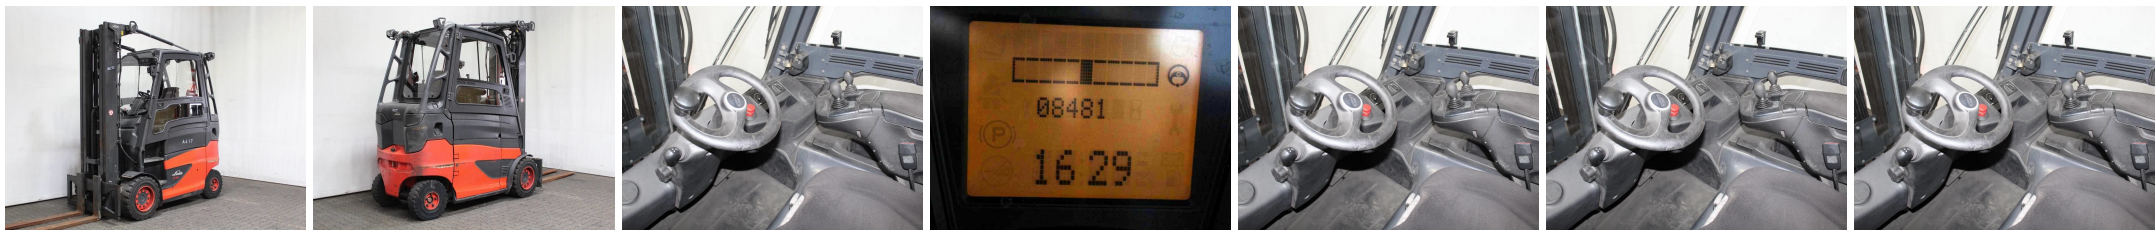

M4279 LINDE E 40 H-01/600 388 - Carretilla frontal

Número identificación:	M4279	Año:	2013
Fabricante:	LINDE	Elevación libre:	2050 mm
Tipo de mástil:	Triplex (3F635)	Tracción:	Eléctrico
Tipo:	E 40 H-01/600 388	Horquillas:	1800 mm
Altura de construcción:	2960 mm	Estado:	En orden de marcha
Capacidad:	4000 kg	Horas:	8481
Altura de elevación:	6350 mm	Observación:	DZH,Kab,H,B,L,4x SE
:			