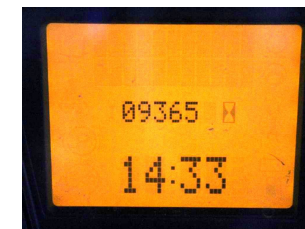

H3053 LINDE E 20 L-01 386 - Carretilla frontal

Número identificación:	H3053	Año:	2014
Fabricante:	LINDE	Elevación libre:	1510 mm
Tipo de mástil:	Triplex (3F462)	Tracción:	Eléctrico
Tipo:	E 20 L-01 386	Horquillas:	980 mm
Altura de construcción:	2120 mm	Estado:	En orden de marcha
Capacidad:	2000 kg	Horas:	9365
Altura de elevación:	4625 mm	Observación:	EZH,ISS,Kab,B,L,1-P,1-H,4x SE
:			