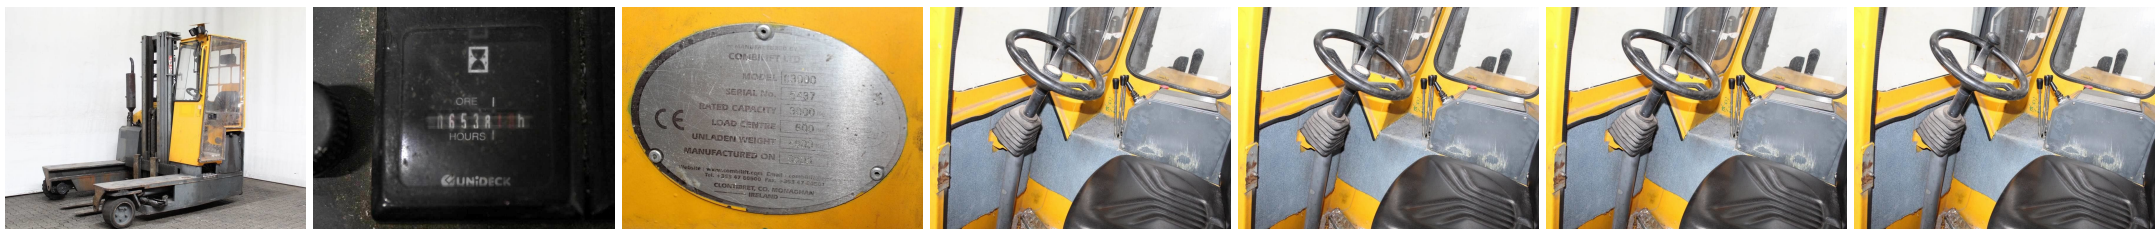

C9235 COMBILIFT C 3000 - Carretilla para cuatro vias

Número identificación:	C9235	Año:	2005
Fabricante:	COMBILIFT	Elevación libre:	1730 mm
Tipo de mástil:	Triplex (3F550)	Tracción:	Diesel
Tipo:	C 3000	Horquillas:	1150 mm
Altura de construcción:	2430 mm	Estado:	En orden de marcha
Capacidad:	3000 kg	Horas:	6538
Altura de elevación:	5500 mm	Observación:	3x SE
:			