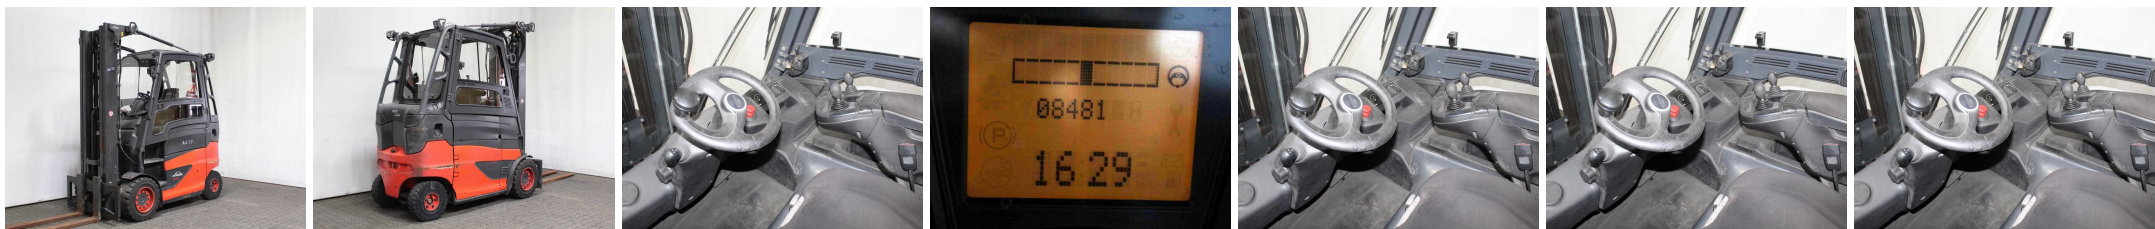

M4279 LINDE E 40 H-01/600 388 - Frontstapler

ID-Nr.:	M4279	Baujahr:	2013
Hersteller:	LINDE	Freihub:	2050 mm
Hubmast:	Triplex (3F635)	Antrieb:	Elektro
Typ:	E 40 H-01/600 388	Lastgabeln:	1800 mm
Bauhöhe:	2960 mm	Zustand:	fahrbereit
Tragkraft:	4000 kg	Betriebsstunden:	8481
Hubhöhe:	6350 mm	Bemerkung:	DZH,Kab,H,B,L,4x SE
:			