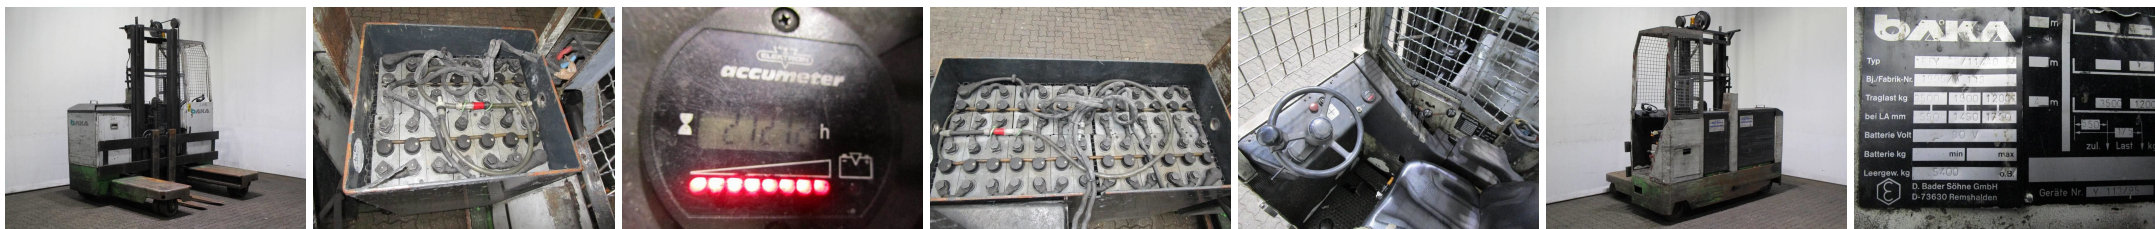

D3082 BAKA EFY 30/11/40 AMS - Vier-Wege-Stapler

ID-Nr.:	D3082	Baujahr:	1995
Hersteller:	Baka	Freihub:	1750 mm
Hubmast:	Duplex (2F400)	Antrieb:	Elektro
Typ:	EFY 30/11/40 AMS	Lastgabeln:	1000 mm
Bauhöhe:	2850 mm	Zustand:	fahrbereit
Tragkraft:	3500 kg	Betriebsstunden:	2721
Hubhöhe:	4000 mm	Bemerkung:	EZH,B,L,6x BA
:			