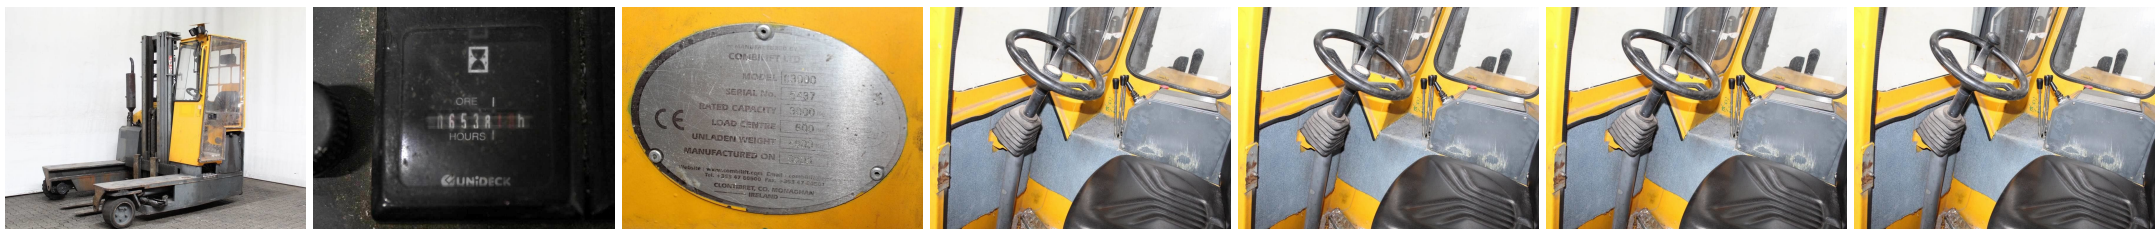

## C9235 COMBILIFT C 3000 - Vier-Wege-Stapler

ID-Nr.:	C9235	Baujahr:	2005
Hersteller:	COMBILIFT	Freihub:	1730 mm
Hubmast:	Triplex (3F550)	Antrieb:	Diesel
Typ:	C 3000	Lastgabeln:	1150 mm
Bauhöhe:	2430 mm	Zustand:	fahrbereit
Tragkraft:	3000 kg	Betriebsstunden:	6538
Hubhöhe:	5500 mm	Bemerkung:	3x SE
:			