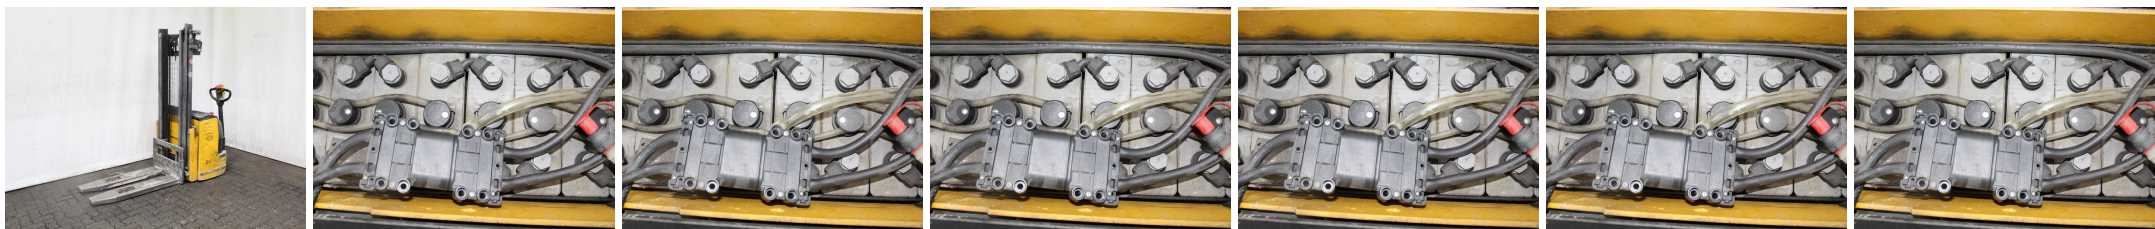

Z6895 OM-PIMESPO CN 14 - Ručne vedený vysokozdvížný vozík

Identifikačné číslo:	Z6895	Rok výroby:	2012
Výrobca:	OM-PIMESPO	Voľný zdvih:	0 mm
Zdvihová veža:	Duplex/Standard (2W300)	Pohon:	Elektrický
Typ:	CN 14	Vidlice:	1150 mm
Celková výška:	2000 mm	Stáv:	Pojazdný
Nosnosť:	1400 kg	Motorhodiny:	975
Výška zdvihu:	3000 mm	Poznámka:	B,6x BA
:			