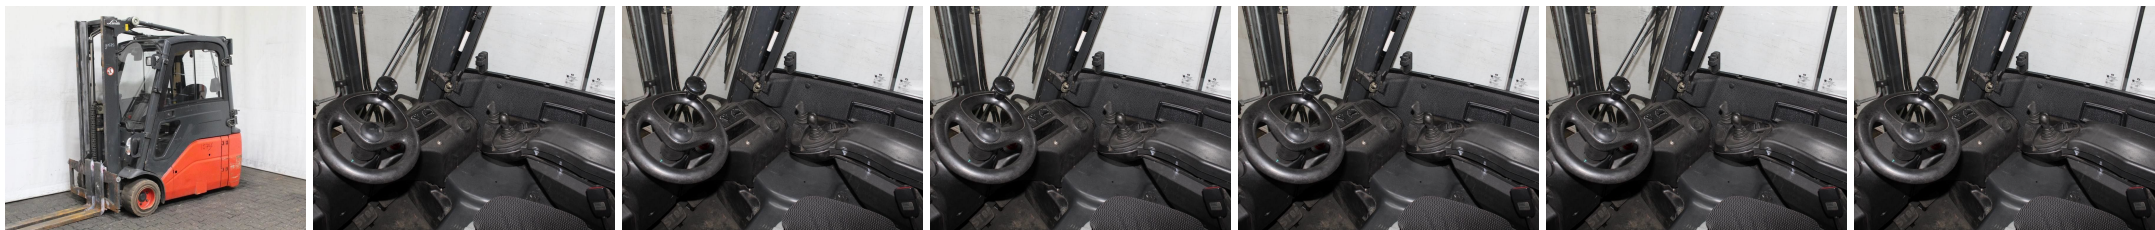

Y1585 LINDE E 18 L-01 386 - Čelný vysokozdvizný vozík

Identifikačné číslo:	Y1585	Rok výroby:	2010
Výrobca:	LINDE	Voľný zdvih:	1460 mm
Zdvihová veža:	Duplex s voľným zdvihom (2F314)	Pohon:	Elektrický
Typ:	E 18 L-01 386	Vidlice:	1200 mm
Celková výška:	2100 mm	Stáv:	Pojazdný
Nosnosť:	1800 kg	Motorhodiny:	6855
Výška zdvihu:	3145 mm	Poznámka:	3.V,Kab,H,B,1-P,4x SE
:			