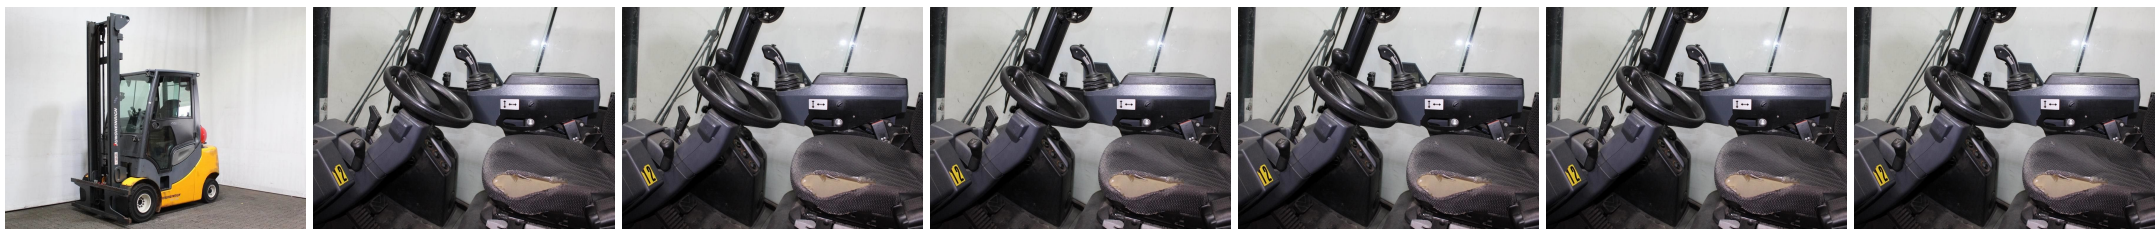

X9130 JUNGHEINRICH TFG 435s G500ZT GETR - Čelný vysokozdvížný vozík

Identifikačné číslo:	X9130	Rok výroby:	2013
Výrobca:	JUNGHEINRICH	Voľný zdvih:	0 mm
Zdvihová veža:	Duplex/Standard (2W500)	Pohon:	Plyn
Typ:	TFG 435s G500ZT GETR	Vidlice:	0 mm
Celková výška:	3280 mm	Stáv:	Pojazdný
Nosnosť:	3500 kg	Motorhodiny:	10891
Výška zdvihu:	5000 mm	Poznámka:	DZH,Kab,H,TGT,4x SE
:			