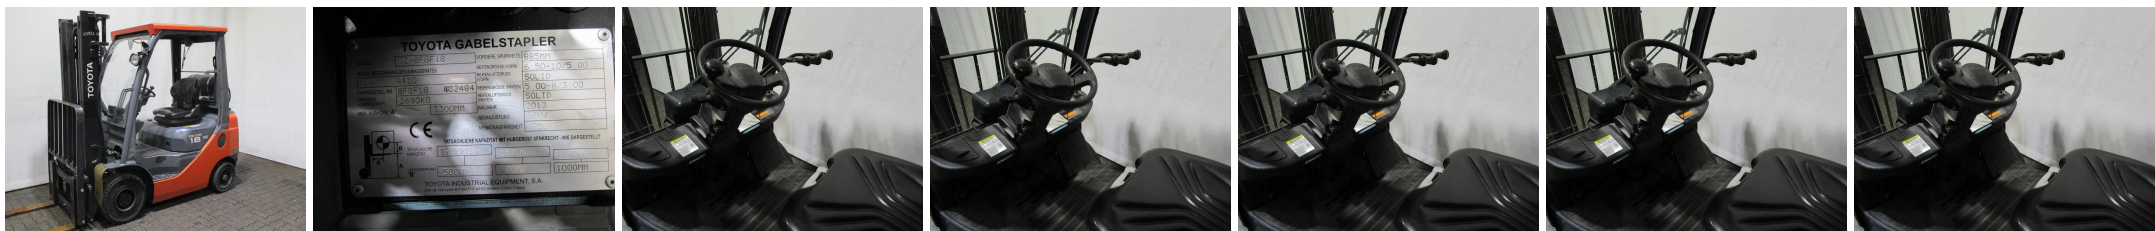

X2872 TOYOTA 02-8 FGF 18 - Čelný vysokozdvížný vozík

| | | | |
|----------------------|-------------------------|--------------|---------------------------|
| Identifikačné číslo: | X2872 | Rok výroby: | 2013 |
| Výrobca: | TOYOTA | Voľný zdvih: | 150 mm |
| Zdvihová veža: | Duplex/Standard (2W330) | Pohon: | Plyn |
| Typ: | 02-8 FGF 18 | Vidlice: | 1200 mm |
| Celková výška: | 2150 mm | Stáv: | Pojazdný |
| Nosnosť: | 1800 kg | Motorhodiny: | 6693 |
| Výška zdvihu: | 3300 mm | Poznámka: | EZH,SS,HKab,LSG,TGT,4x SE |
| : | | | |