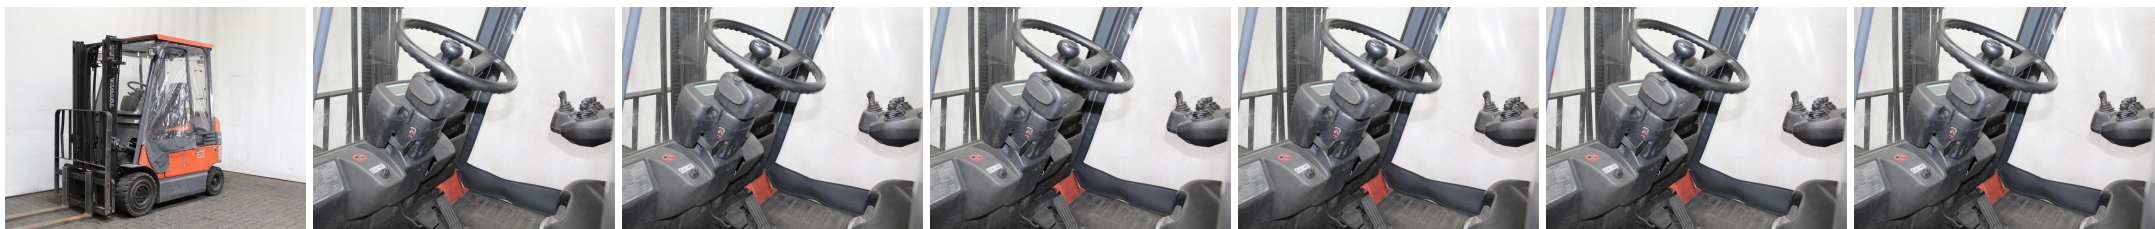

## X1410 TOYOTA 7 FBMF 25 - Čelný vysokozdvížný vozík

|                      |                         |              |                                   |
|----------------------|-------------------------|--------------|-----------------------------------|
| Identifikačné číslo: | X1410                   | Rok výroby:  | 2008                              |
| Výrobca:             | TOYOTA                  | Voľný zdvih: | 150 mm                            |
| Zdvihová veža:       | Duplex/Standard (2W330) | Pohon:       | Elektrický                        |
| Typ:                 | 7 FBMF 25               | Vidlice:     | 1200 mm                           |
| Celková výška:       | 2130 mm                 | Stáv:        | Pojazdný                          |
| Nosnosť:             | 2500 kg                 | Motorhodiny: | 6264                              |
| Výška zdvihu:        | 3300 mm                 | Poznámka:    | EZH,4.V,SS,HKab,B+L,1-P,LSG,4x SE |
| :                    |                         |              |                                   |