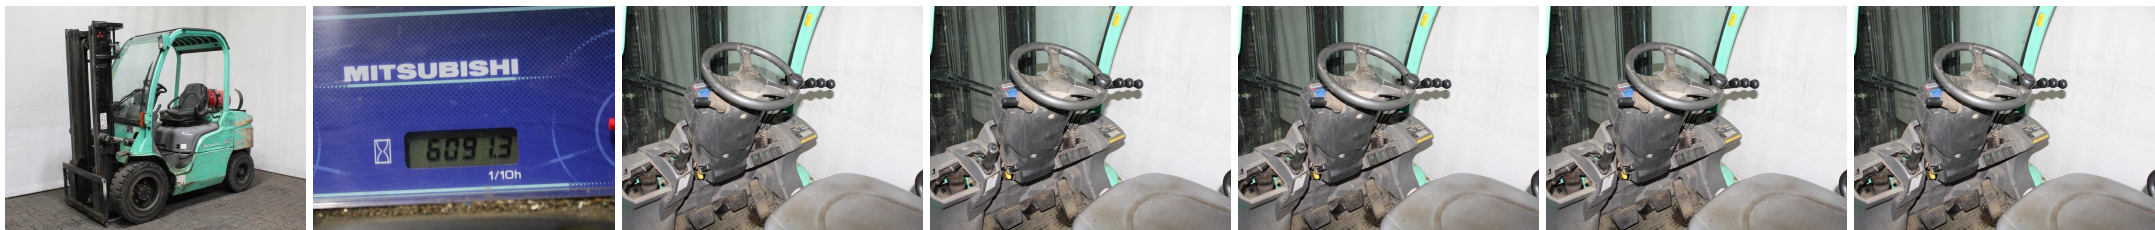

## W7269 MITSUBISHI FG 30 N - Čelný vysokozdvizný vozík

Identifikačné číslo:	W7269	Rok výroby:	2006
Výrobca:	MITSUBISHI	Voľný zdvih:	150 mm
Zdvihová veža:	Duplex/Standard (2W327)	Pohon:	Plyn
Typ:	FG 30 N	Vidlice:	0 mm
Celková výška:	2150 mm	Stáv:	Pojazdný
Nosnosť:	3000 kg	Motorhodiny:	6091
Výška zdvihu:	3300 mm	Poznámka:	DZH,FS,DS,4x SE
:			