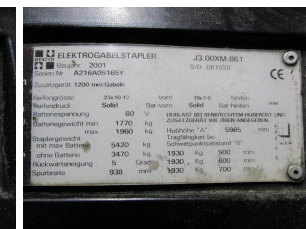

W5006 HYSTER J 3.00 XM-861 - Čelný vysokozdvížený vozík

Identifikačné číslo:	W5006	Rok výroby:	2001
Výrobca:	HYSTER	Voľný zdvih:	1970 mm
Zdvihová veža:	Triplex (3F596)	Pohon:	Elektrický
Typ:	J 3.00 XM-861	Vidlice:	0 mm
Celková výška:	2640 mm	Stáv:	Pojazdný
Nosnosť:	3000 kg	Motorhodiny:	8212
Výška zdvihu:	5965 mm	Poznámka:	DZH,B,4x SE
:			