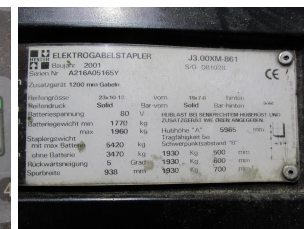

W5006 HYSTER J 3.00 XM-861 - Čelný vysokozdvížený vozík

Identifikačné číslo:	W5006	Rok výroby:	2001
Výrobca:	HYSTER	Voľný zdvih:	1970 mm
Zdvihová veža:	Triplex (3F596)	Pohon:	Elektrický
Typ:	J 3.00 XM-861	Vidlice:	0 mm
Celková výška:	2640 mm	Stáv:	Pojazdný
Nosnosť:	3000 kg	Motorhodiny:	8212
Výška zdvihu:	5965 mm	Poznámka:	DZH,B,4x SE
:			