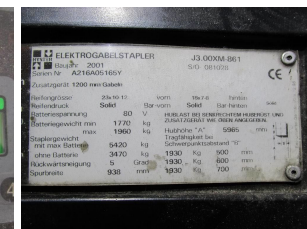

W5006 HYSTER J 3.00 XM-861 - Čelný vysokozdvížený vozík

Identifikačné číslo:	W5006	Rok výroby:	2001
Výrobca:	HYSTER	Voľný zdvih:	1970 mm
Zdvihová veža:	Triplex (3F596)	Pohon:	Elektrický
Typ:	J 3.00 XM-861	Vidlice:	0 mm
Celková výška:	2640 mm	Stáv:	Pojazdný
Nosnosť:	3000 kg	Motorhodiny:	8212
Výška zdvihu:	5965 mm	Poznámka:	DZH,B,4x SE
:			