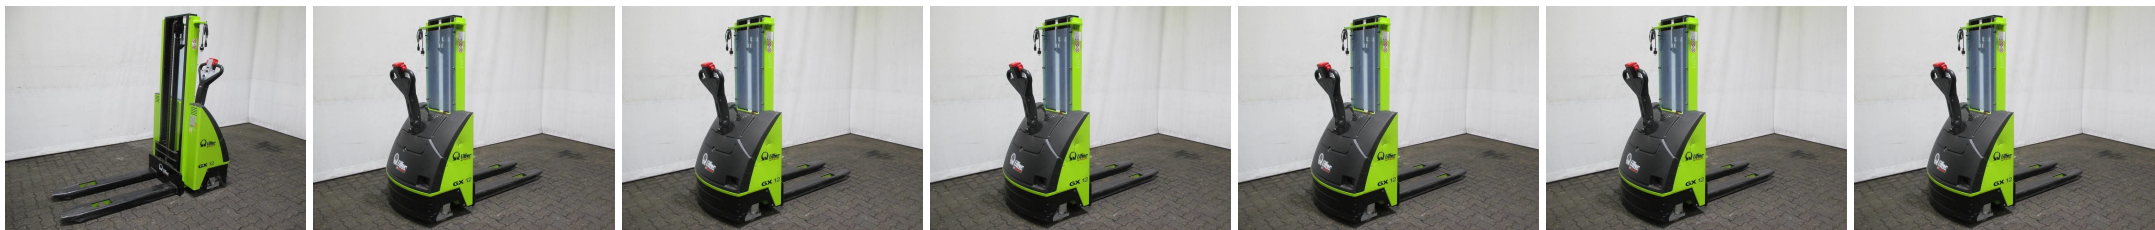

V6341 PRAMAC GX 12/25 - Ručně vedený vysokozdvížený vozík

Identifikačné číslo:	V6341	Rok výroby:	2015
Výrobca:	PRAMAC	Voľný zdvih:	0 mm
Zdvihová veža:	Duplex/Standard (2W250)	Pohon:	Elektrický
Typ:	GX 12/25	Vidlice:	1150 mm
Celková výška:	1790 mm	Stáv:	Pojazdný
Nosnosť:	1200 kg	Motorhodiny:	0
Výška zdvihu:	2500 mm	Poznámka:	B,iL,5xV
:			