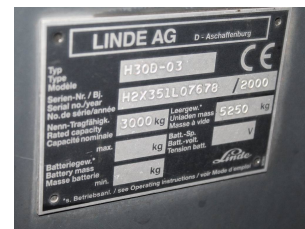

V1112 LINDE H 30 D-03 351 - Čelný vysokozdvížený vozík

Identifikačné číslo:	V1112	Rok výroby:	2000
Výrobca:	LINDE	Voľný zdvih:	1730 mm
Zdvihová veža:	Triplex (3F535)	Pohon:	Motorová nafta
Typ:	H 30 D-03 351	Vidlice:	0 mm
Celková výška:	2475 mm	Stáv:	Potrebuje opravu
Nosnosť:	3000 kg	Motorhodiny:	17378
Výška zdvihu:	5355 mm	Poznámka:	EZH,ISS,Kab,H,4x SE
:			