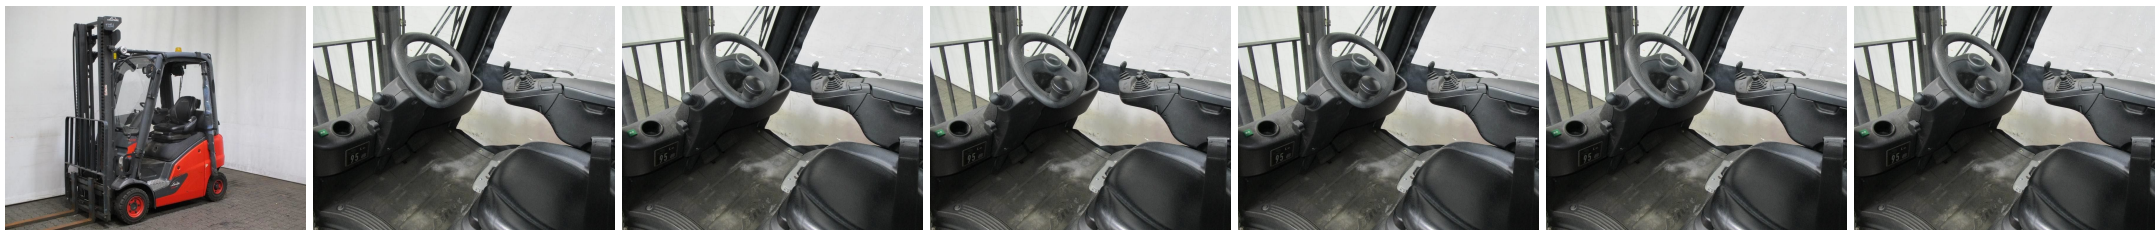

T7951 LINDE H 14 T-01 391 - Čelný vysokozdvizný vozík

| | | | |
|----------------------|-------------------------|--------------|--------------------------------|
| Identifikačné číslo: | T7951 | Rok výroby: | 2016 |
| Výrobca: | LINDE | Voľný zdvih: | 0 mm |
| Zdvihová veža: | Duplex/Standard (2W385) | Pohon: | Plyn |
| Typ: | H 14 T-01 391 | Vidlice: | 1200 mm |
| Celková výška: | 2470 mm | Stáv: | Pojazdný |
| Nosnosť: | 1400 kg | Motorhodiny: | 1663 |
| Výška zdvihu: | 3850 mm | Poznámka: | EZH,ISS,HKab,1-P,1-H,LSG,4x SE |
| : | | | |