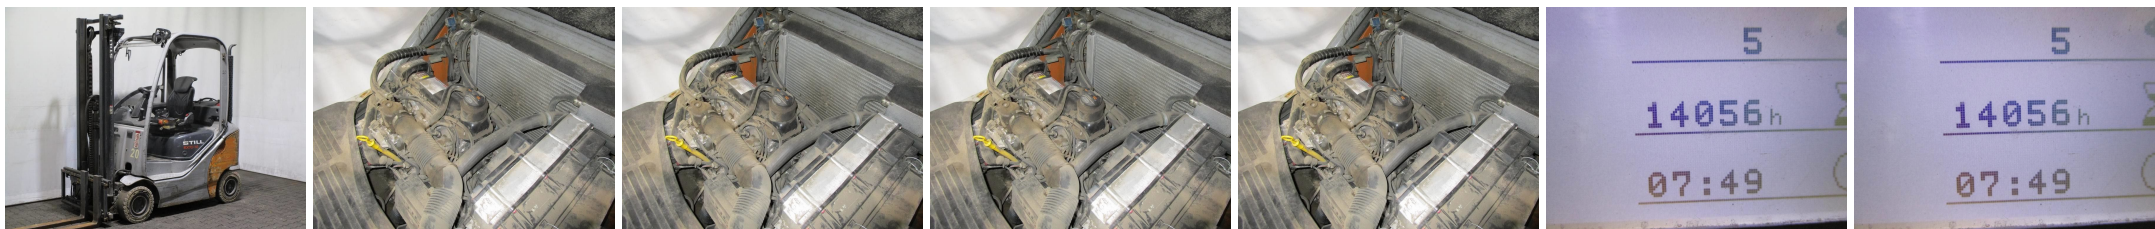

T2352 STILL RX 70-16T 7314 - Čelný vysokozdvížný vozík

Identifikačné číslo:	T2352	Rok výroby:	2014
Výrobca:	STILL	Voľný zdvih:	1640 mm
Zdvihová veža:	Duplex s voľným zdvihom (2F357)	Pohon:	Plyn
Typ:	RX 70-16T 7314	Vidlice:	1200 mm
Celková výška:	2250 mm	Stáv:	Pojazdný
Nosnosť:	1600 kg	Motorhodiny:	14056
Výška zdvihu:	3575 mm	Poznámka:	EZH,SS,1-P,TGT,4x SE
:			