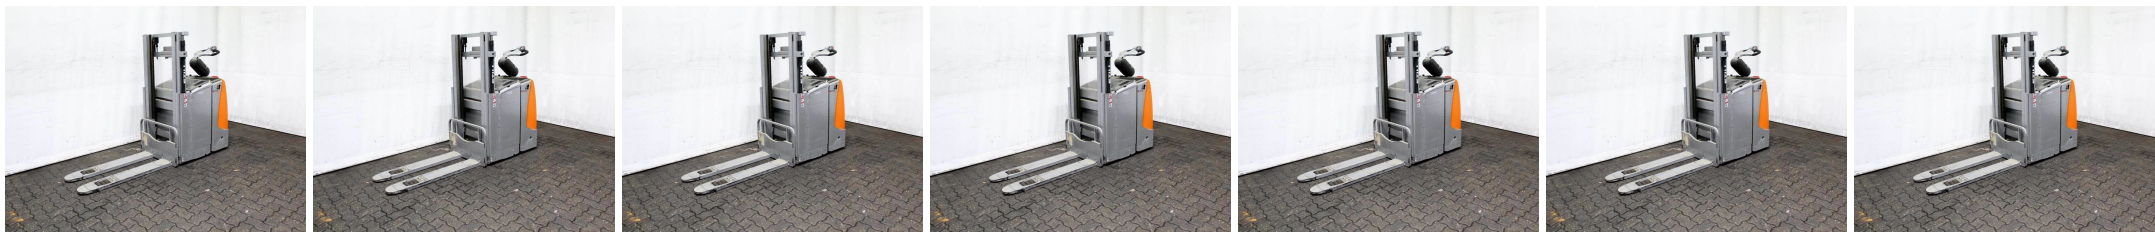

T1545 STILL EXD-SF 20 - Ručne vedený vysokozdvížný vozík

Identifikačné číslo:	T1545	Rok výroby:	2013
Výrobca:	STILL	Voľný zdvih:	0 mm
Zdvihová veža:	Duplex/Standard (2W205)	Pohon:	Elektrický
Typ:	EXD-SF 20	Vidlice:	1150 mm
Celková výška:	1550 mm	Stáv:	Pojazdný
Nosnosť:	2000 kg	Motorhodiny:	751
Výška zdvihu:	2050 mm	Poznámka:	B,L,9x V
:			