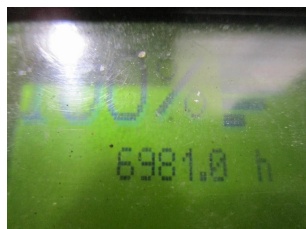

T1035 LINDE L 14 AP 133 - Ručne vedený vysokozdvížný vozík

Identifikačné číslo:	T1035	Rok výroby:	2012
Výrobca:	LINDE	Voľný zdvih:	0 mm
Zdvihová veža:	Duplex/Standard (2W290)	Pohon:	Elektrický
Typ:	L 14 AP 133	Vidlice:	1250 mm
Celková výška:	1900 mm	Stáv:	Pojazdný
Nosnosť:	1400 kg	Motorhodiny:	6981
Výška zdvihu:	2900 mm	Poznámka:	B,L,7x BA
:			