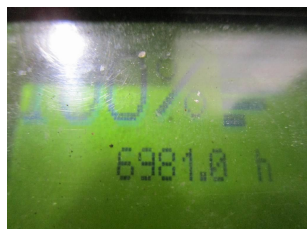

T1035 LINDE L 14 AP 133 - Ručne vedený vysokozdvížný vozík

Identifikačné číslo:	T1035	Rok výroby:	2012
Výrobca:	LINDE	Voľný zdvih:	0 mm
Zdvihová veža:	Duplex/Standard (2W290)	Pohon:	Elektrický
Typ:	L 14 AP 133	Vidlice:	1250 mm
Celková výška:	1900 mm	Stáv:	Pojazdný
Nosnosť:	1400 kg	Motorhodiny:	6981
Výška zdvihu:	2900 mm	Poznámka:	B,L,7x BA
:			