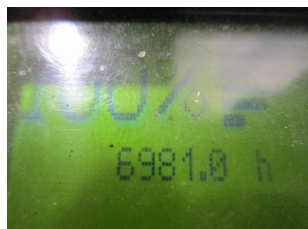

T1035 LINDE L 14 AP 133 - Ručne vedený vysokozdvížný vozík

Identifikačné číslo:	T1035	Rok výroby:	2012
Výrobca:	LINDE	Voľný zdvih:	0 mm
Zdvihová veža:	Duplex/Standard (2W290)	Pohon:	Elektrický
Typ:	L 14 AP 133	Vidlice:	1250 mm
Celková výška:	1900 mm	Stáv:	Pojazdný
Nosnosť:	1400 kg	Motorhodiny:	6981
Výška zdvihu:	2900 mm	Poznámka:	B,L,7x BA
:			