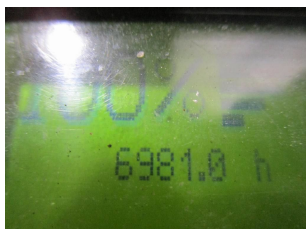

T1035 LINDE L 14 AP 133 - Ručne vedený vysokozdvížný vozík

Identifikačné číslo:	T1035	Rok výroby:	2012
Výrobca:	LINDE	Voľný zdvih:	0 mm
Zdvihová veža:	Duplex/Standard (2W290)	Pohon:	Elektrický
Typ:	L 14 AP 133	Vidlice:	1250 mm
Celková výška:	1900 mm	Stáv:	Pojazdný
Nosnosť:	1400 kg	Motorhodiny:	6981
Výška zdvihu:	2900 mm	Poznámka:	B,L,7x BA
:			