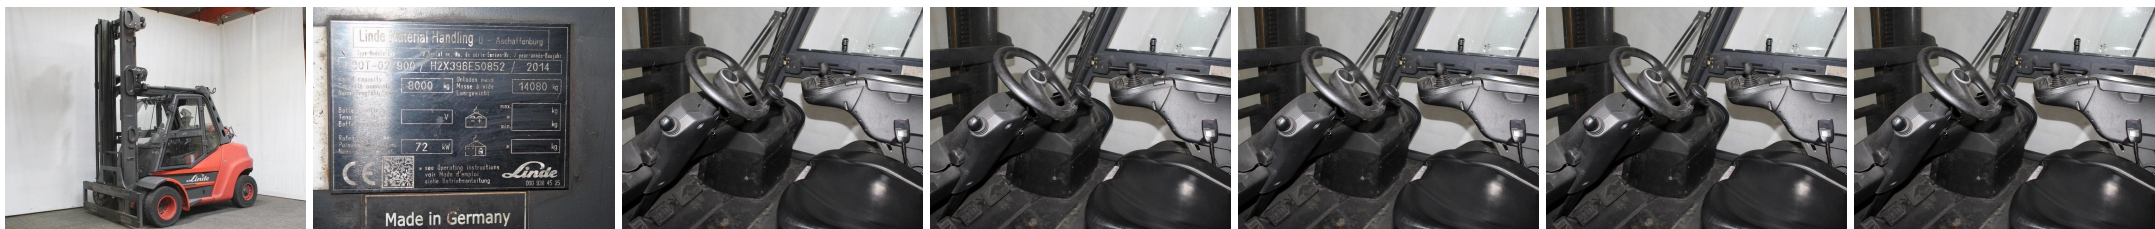

## S4930 LINDE H 80 T-02/900 396 - Čelný vysokozdvížený vozík

Identifikačné číslo:	S4930	Rok výroby:	2014
Výrobca:	LINDE	Voľný zdvih:	0 mm
Zdvihová veža:	Duplex/Standard (2W565)	Pohon:	Plyn
Typ:	H 80 T-02/900 396	Vidlice:	0 mm
Celková výška:	4180 mm	Stáv:	Pojazdný
Nosnosť:	8000 kg	Motorhodiny:	15419
Výška zdvihu:	5650 mm	Poznámka:	DZH,Kab,H,TGT,6x SE
:			