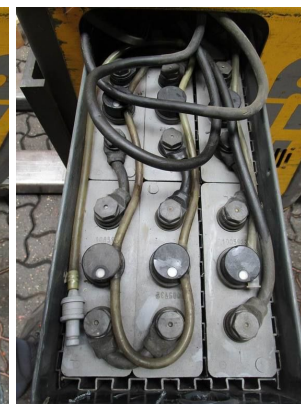

## S1271 ATLET TS120 STP 300 - Ručne vedený vysokozdvížený vozík

Identifikačné číslo:	S1271	Rok výroby:	2001
Výrobca:	ATLET	Voľný zdvih:	0 mm
Zdvihová veža:	Duplex/Standard (2W300)	Pohon:	Elektrický
Typ:	TS120 STP 300	Vidlice:	1150 mm
Celková výška:	2060 mm	Stáv:	Pojazdný
Nosnosť:	1200 kg	Motorhodiny:	3926

Výška zdvihu:

3000 mm

Poznámka:

B+L, 5x BA

: