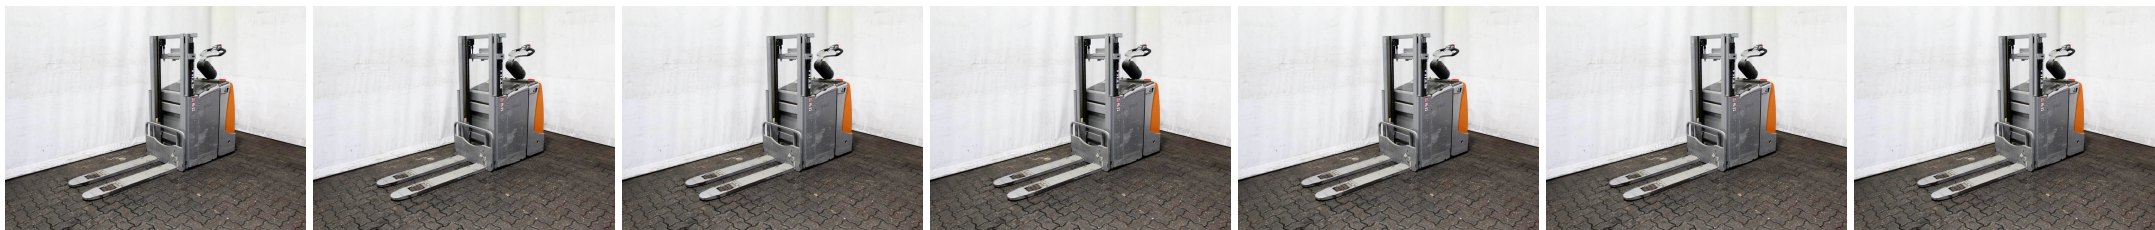

Q7603 STILL EXD-SF 20 - Ručne vedený vysokozdvížný vozík

Identifikačné číslo:	Q7603	Rok výroby:	2013
Výrobca:	STILL	Voľný zdvih:	0 mm
Zdvihová veža:	Duplex/Standard (2W205)	Pohon:	Elektrický
Typ:	EXD-SF 20	Vidlice:	1150 mm
Celková výška:	1550 mm	Stáv:	Pojazdný
Nosnosť:	2000 kg	Motorhodiny:	600
Výška zdvihu:	2050 mm	Poznámka:	B,L,9x BA
:			