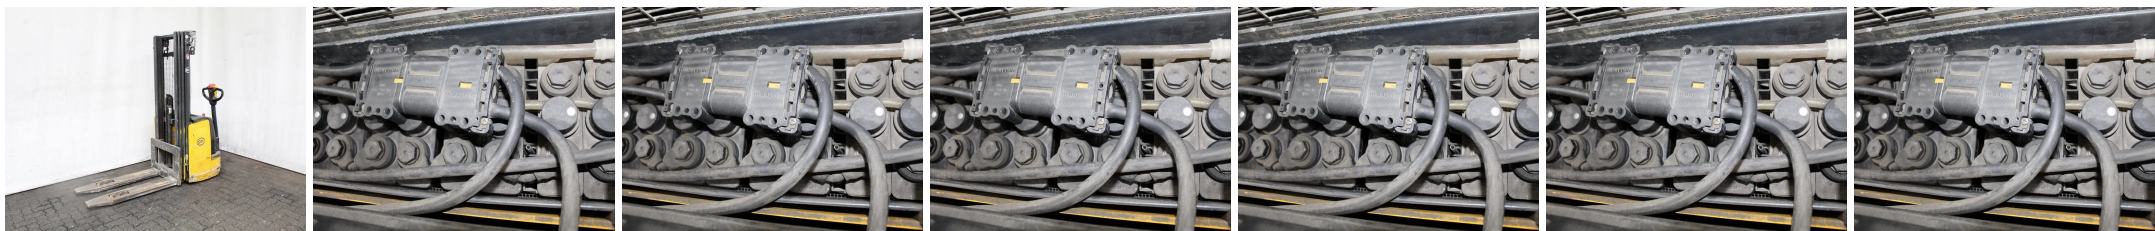

M3416 OM-PIMESPO CL 12 AC - Ručne vedený vysokozdvížný vozík

Identifikačné číslo:	M3416	Rok výroby:	2011
Výrobca:	OM-PIMESPO	Voľný zdvih:	1350 mm
Zdvihová veža:	Triplex (3F420)	Pohon:	Elektrický
Typ:	CL 12 AC	Vidlice:	1150 mm
Celková výška:	2000 mm	Stáv:	Pojazdný
Nosnosť:	1200 kg	Motorhodiny:	134
Výška zdvihu:	4185 mm	Poznámka:	B,4x BA
:			