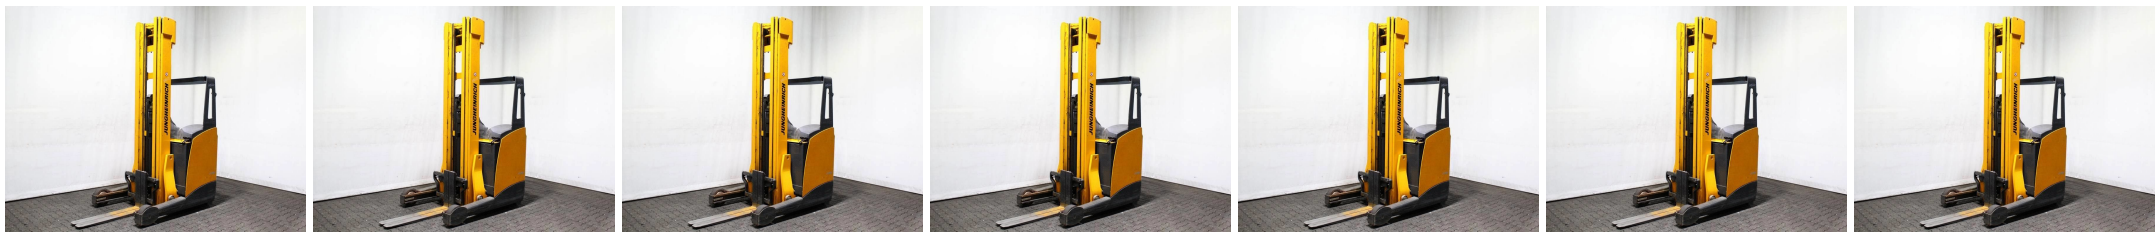

## H8525 JUNGHEINRICH ETV 214 GE115 740 DZ - Vozík s výsuvným zdvíhacím zariadením

Identifikačné číslo:	H8525	Rok výroby:	2007
Výrobca:	JUNGHEINRICH	Voľný zdvih:	2430 mm
Zdvihová veža:	Triplex (3F740)	Pohon:	Elektrický
Typ:	ETV 214 GE115 740 DZ	Vidlice:	1150 mm
Celková výška:	3000 mm	Stáv:	Pojazdný
Nosnosť:	1400 kg	Motorhodiny:	6481
Výška zdvihu:	7400 mm	Poznámka:	EZH,ISS,B,3x V
:			