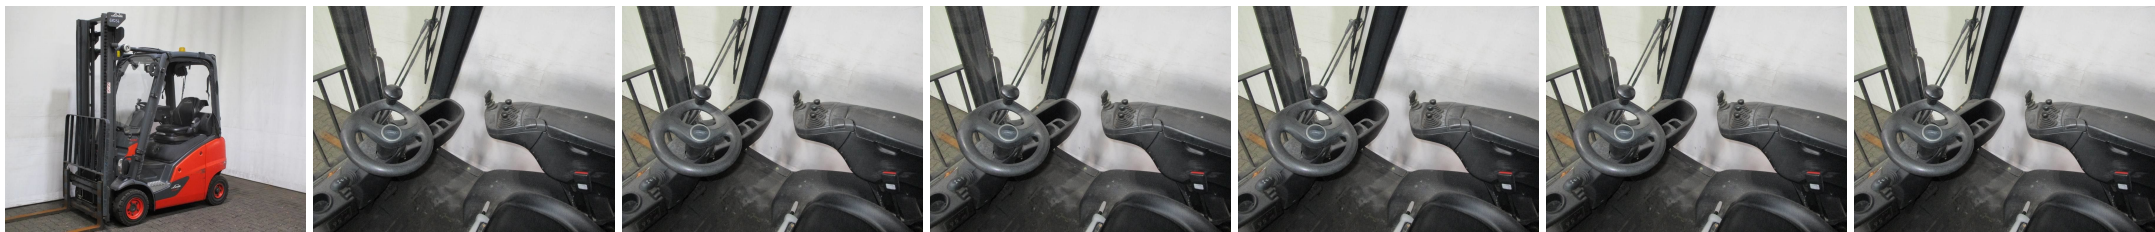

G8256 LINDE H 14 T-01 391 - Čelný vysokozdvizný vozík

Identifikačné číslo:	G8256	Rok výroby:	2016
Výrobca:	LINDE	Voľný zdvih:	0 mm
Zdvihová veža:	Duplex/Standard (2W385)	Pohon:	Plyn
Typ:	H 14 T-01 391	Vidlice:	1200 mm
Celková výška:	2480 mm	Stáv:	Pojazdný
Nosnosť:	1400 kg	Motorhodiny:	1994
Výška zdvihu:	3850 mm	Poznámka:	EZH,ISS,HKab,LSG,4x SE
:			