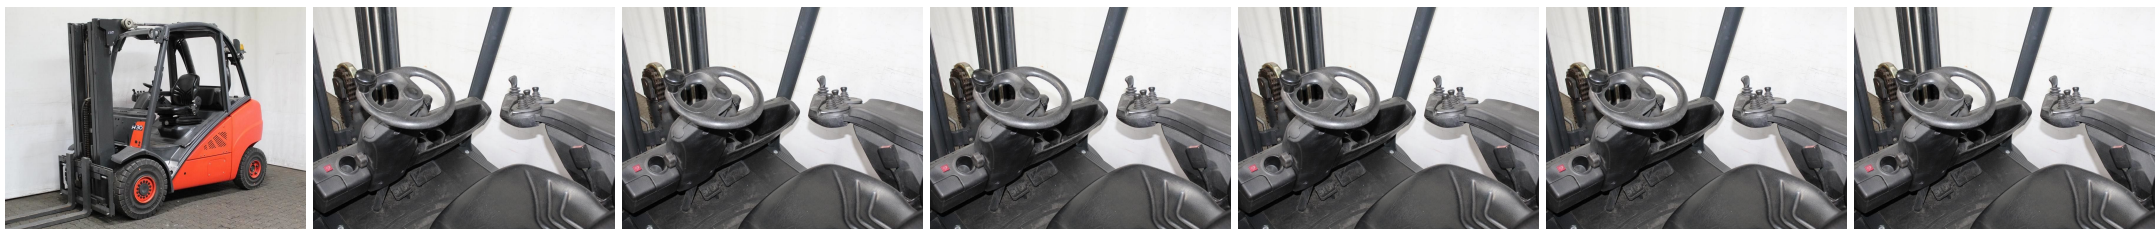

E5591 LINDE H 30 D-01 393 - Čelný vysokozdvizný vozík

Identifikačné číslo:	E5591	Rok výroby:	2012
Výrobca:	LINDE	Voľný zdvih:	1390 mm
Zdvihová veža:	Triplex (3F465)	Pohon:	Motorová nafta
Typ:	H 30 D-01 393	Vidlice:	1200 mm
Celková výška:	2190 mm	Stáv:	Pojazdný
Nosnosť:	3000 kg	Motorhodiny:	7072
Výška zdvihu:	4655 mm	Poznámka:	EZH,ISS,1-P,1-H,StSch,4x SE
:			