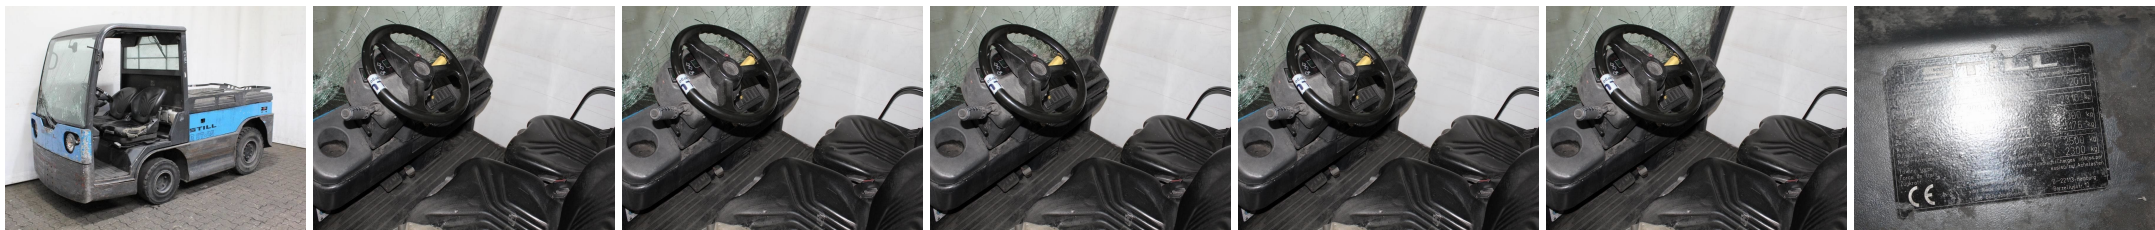

## E4481 STILL R 07-25 0127 - Ťahače

Identifikačné číslo:	E4481	Rok výroby:	2011
Výrobca:	STILL	Voľný zdvih:	0 mm
Zdvihová veža:	0 (---)	Pohon:	Elektrický
Typ:	R 07-25 0127	Vidlice:	0 mm
Celková výška:	0 mm	Stáv:	Pojazdný
Nosnosť:	25000 kg	Motorhodiny:	7499
Výška zdvihu:	0 mm	Poznámka:	HKab,B,L,4x SE
:			