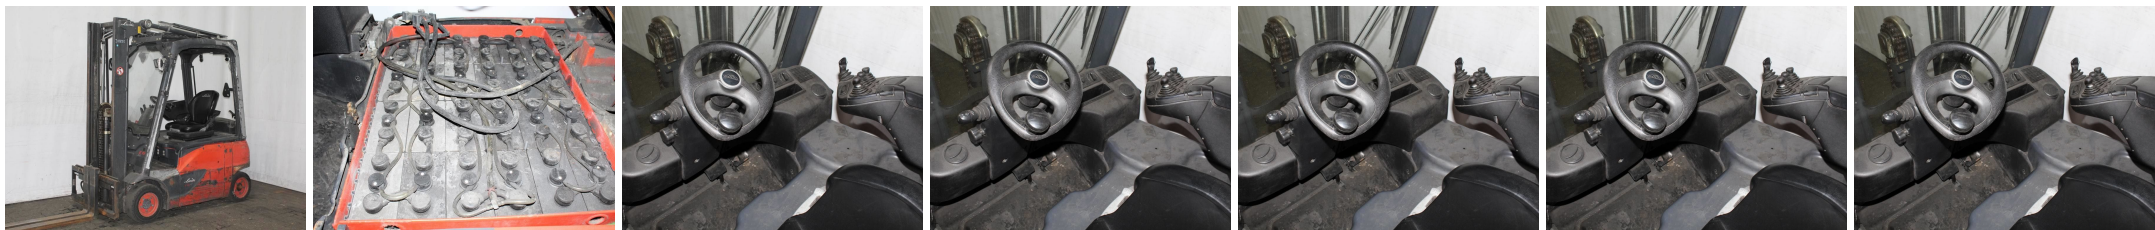

D8890 LINDE E 16 P-02 386 - Čelný vysokozdvizný vozík

Identifikačné číslo:	D8890	Rok výroby:	2015
Výrobca:	LINDE	Voľný zdvih:	1490 mm
Zdvihová veža:	Duplex s voľným zdvihom (2F314)	Pohon:	Elektrický
Typ:	E 16 P-02 386	Vidlice:	1200 mm
Celková výška:	2100 mm	Stáv:	Pojazdný
Nosnosť:	1600 kg	Motorhodiny:	8483
Výška zdvihu:	3145 mm	Poznámka:	EZH,ISS,B+L,Kab,H,1-P,1-H,4x SE
:			