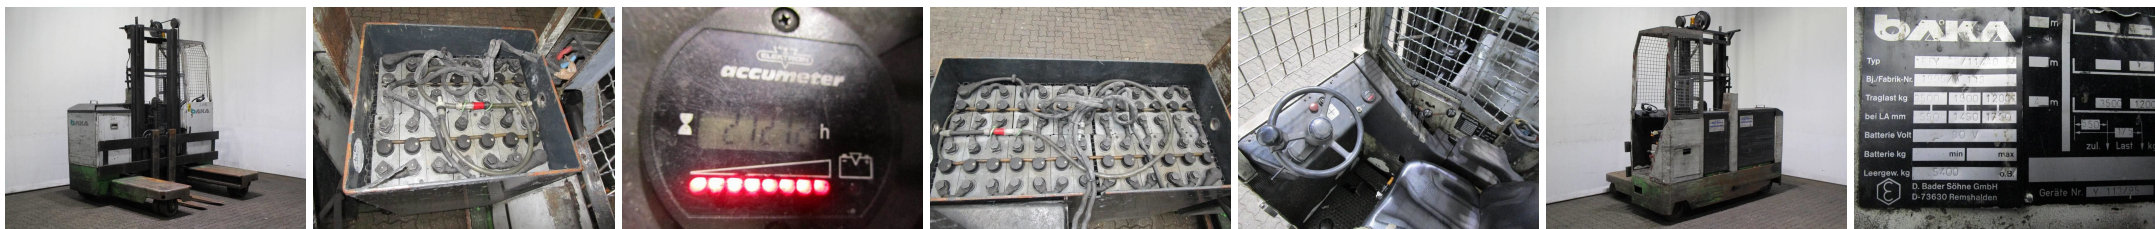

D3082 BAKA EFY 30/11/40 AMS - Regálové zakladače - 4. stranové

Identifikačné číslo:	D3082	Rok výroby:	1995
Výrobca:	Baka	Voľný zdvih:	1750 mm
Zdvihová veža:	Duplex s voľným zdvihom (2F400)	Pohon:	Elektrický
Typ:	EFY 30/11/40 AMS	Vidlice:	1000 mm
Celková výška:	2850 mm	Stáv:	Pojazdný
Nosnosť:	3500 kg	Motorhodiny:	2721
Výška zdvihu:	4000 mm	Poznámka:	EZH,B,L,6x BA
:			