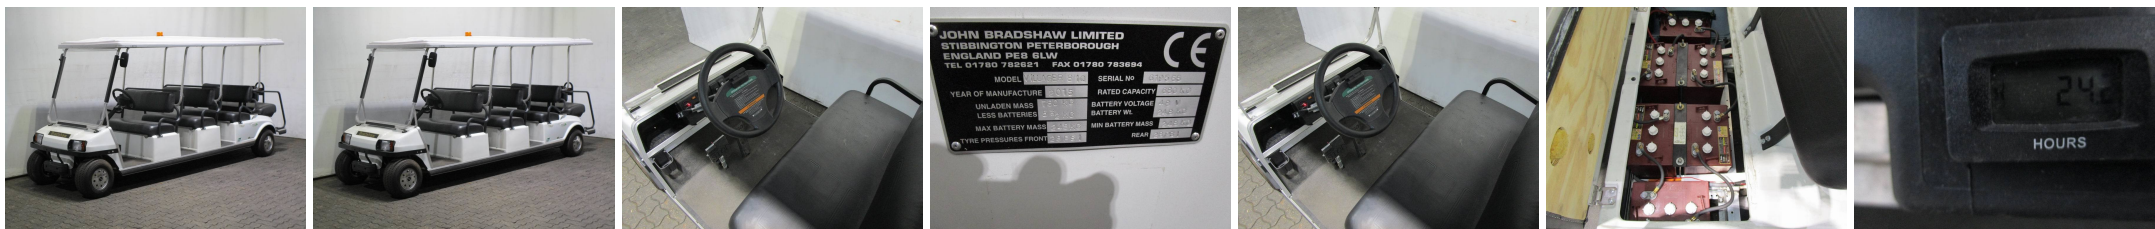

C8072 BRADSHAW Villager81Q (SCV8E2) - Ťahače

Identifikačné číslo:	C8072	Rok výroby:	2015
Výrobca:	BRADSHAW	Voľný zdvih:	0 mm
Zdvihová veža:	0 (---)	Pohon:	Elektrický
Typ:	Villager81Q (SCV8E2)	Vidlice:	0 mm
Celková výška:	0 mm	Stáv:	Zánovný
Nosnosť:	680 kg	Motorhodiny:	24
Výška zdvihu:	0 mm	Poznámka:	B+L, 4xLuft
:			