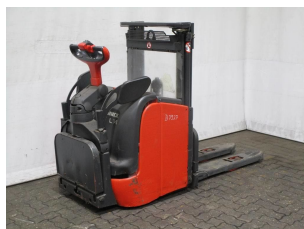

## B7927 LINDE L 14 APi 372 - Ručne vedený vysokozdvížňný vozík

Identifikačné číslo:	B7927	Rok výroby:	2005
Výrobca:	LINDE	Voľný zdvih:	875 mm
Zdvihová veža:	Duplex s voľným zdvihom (2F192)	Pohon:	Elektrický
Typ:	L 14 APi 372	Vidlice:	1150 mm
Celková výška:	1415 mm	Stáv:	Pojazdný
Nosnosť:	1400 kg	Motorhodiny:	3501
Výška zdvihu:	1924 mm	Poznámka:	B,6x BA
:			