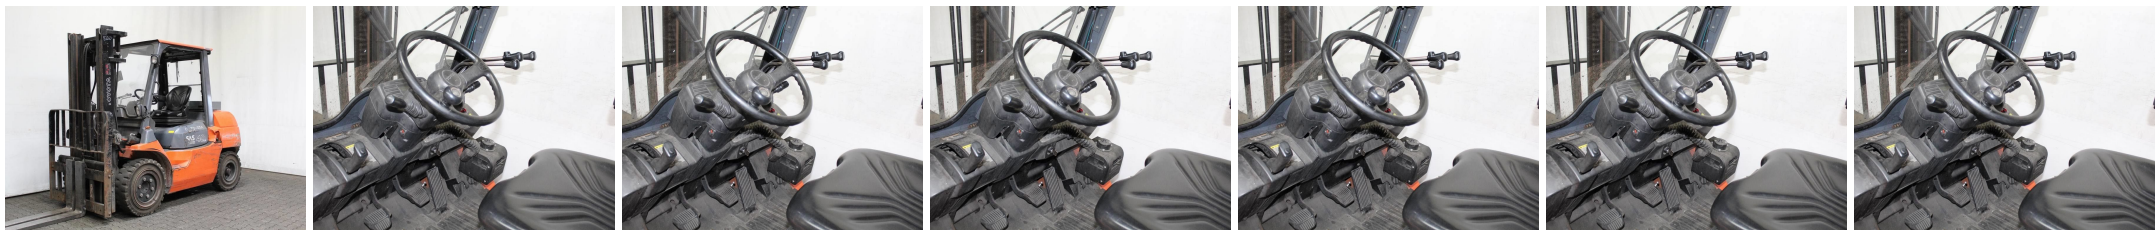

B7260 TOYOTA 42-7 FD 35 - Čelný vysokozdvížený vozík

Identifikačné číslo:	B7260	Rok výroby:	2008
Výrobca:	TOYOTA	Voľný zdvih:	0 mm
Zdvihová veža:	Duplex/Standard (2W330)	Pohon:	Motorová nafta
Typ:	42-7 FD 35	Vidlice:	1200 mm
Celková výška:	2270 mm	Stáv:	Pojazdný
Nosnosť:	4000 kg	Motorhodiny:	8825
Výška zdvihu:	3300 mm	Poznámka:	EZH,SS,HKab,H,LSG,1-P,4x SE
:			