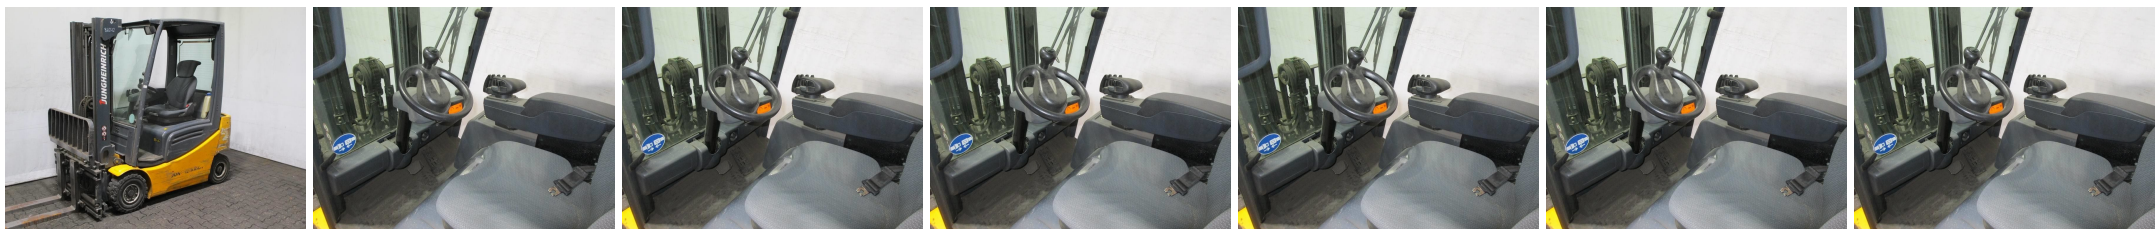

B6542 JUNGHEINRICH EFG 316k G120-300ZZ - Čelný vysokozdvížný vozík

Identifikačné číslo:	B6542	Rok výroby:	2013
Výrobca:	JUNGHEINRICH	Voľný zdvih:	1430 mm
Zdvihová veža:	Duplex s voľným zdvihom (2F300)	Pohon:	Elektrický
Typ:	EFG 316k G120-300ZZ	Vidlice:	1200 mm
Celková výška:	1940 mm	Stáv:	Pojazdný
Nosnosť:	1600 kg	Motorhodiny:	8371
Výška zdvihu:	3000 mm	Poznámka:	EZH,4.V,SS,GV,HKab,LSG,4x SE
:			