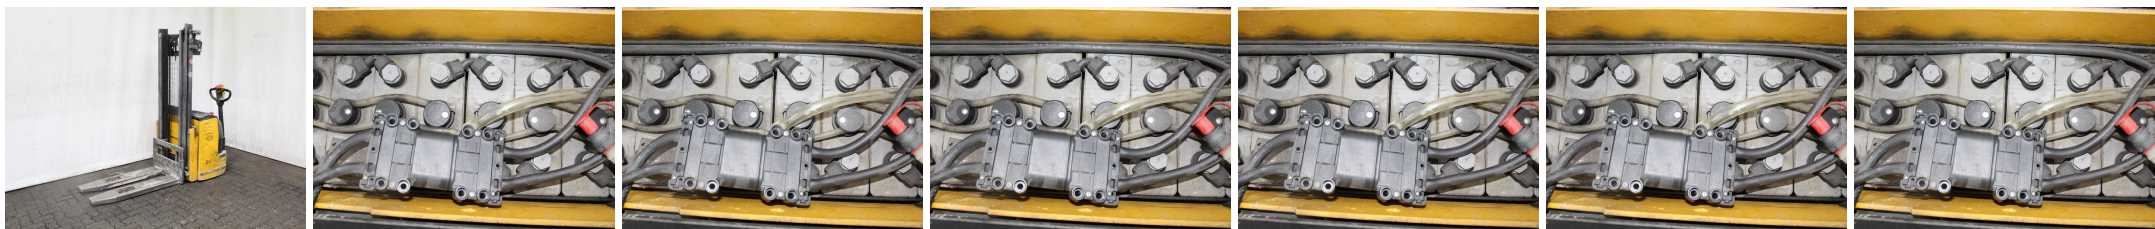

Z6895 OM-PIMESPO CN 14 - Эл.тележка с подъёмом

Идентификационный номер:	Z6895	год:	2012
производитель:	OM-PIMESPO	Высота свободного подъёма:	0 m.m.
Мачта:	Telescope / Freeview (2W300)	привод:	электрический
тип:	CN 14	Вилки:	1150 m.m.
Высота:	2000 m.m.	состояние:	На ходу в рабочем состоянии
мощность:	1400 килограмм	часов:	975
Высота подъёма:	3000 m.m.	Замечание:	B,6x BA